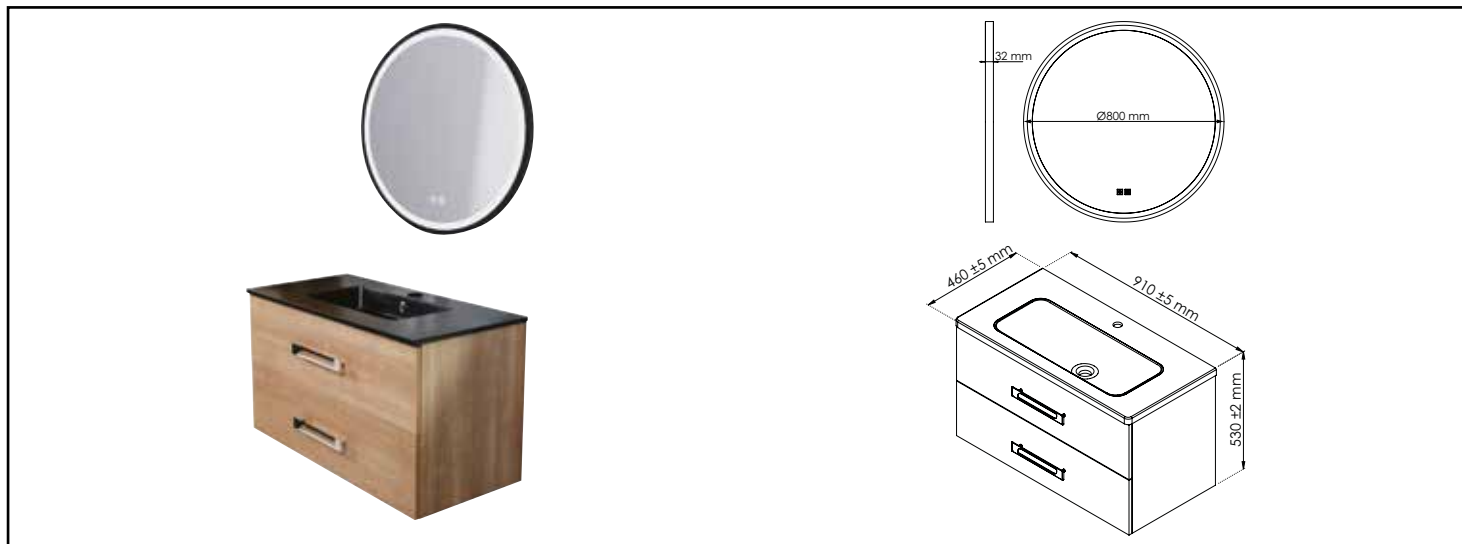

Référence : 402111002

MEUBLE SUSPENDU DACCA - LARG. 90CM - FIN : BOIS MIEL - 2 TIROIRS - MIR ALEXANDRIE

CARACTÉRISTIQUES

Dimension de la cuve : 540x275x115mm

PRÉCAUTION D'EMPLOI

Respecter les conditions de mise en oeuvre sur l'emballage et la notice.